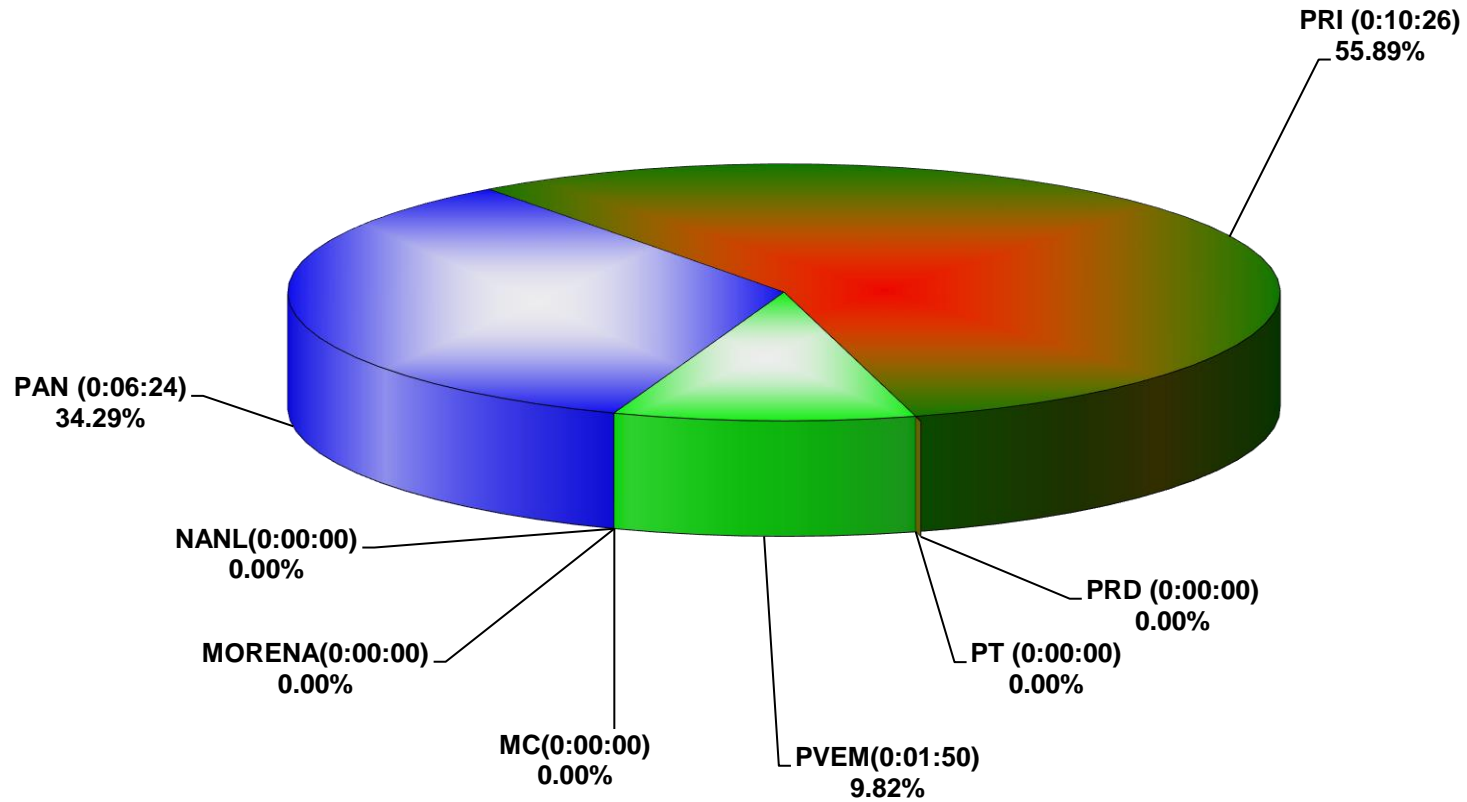

COMISIÓN ESTATAL ELECTORAL DE NUEVO LEÓN
PORCENTAJE Y TIEMPO TOTAL DEDICADO A CADA PARTIDO POLÍTICO EN RADIO (HORAS)
ACUMULADO DE NOVIEMBRE DEL 2019

COMISIÓN ESTATAL ELECTORAL DE NUEVO LEÓN
PORCENTAJE Y NÚMERO TOTAL DE NOTAS DEDICADAS A CADA PARTIDO POLÍTICO EN
RADIO
ACUMULADO DE NOVIEMBRE DEL 2019

COMISIÓN ESTATAL ELECTORAL DE NUEVO LEÓN
TOTAL DE NOTAS DEDICADAS A CADA PARTIDO POLÍTICO POR GRUPO RADIOFÓNICO
ACUMULADO DE NOVIEMBRE DEL 2019