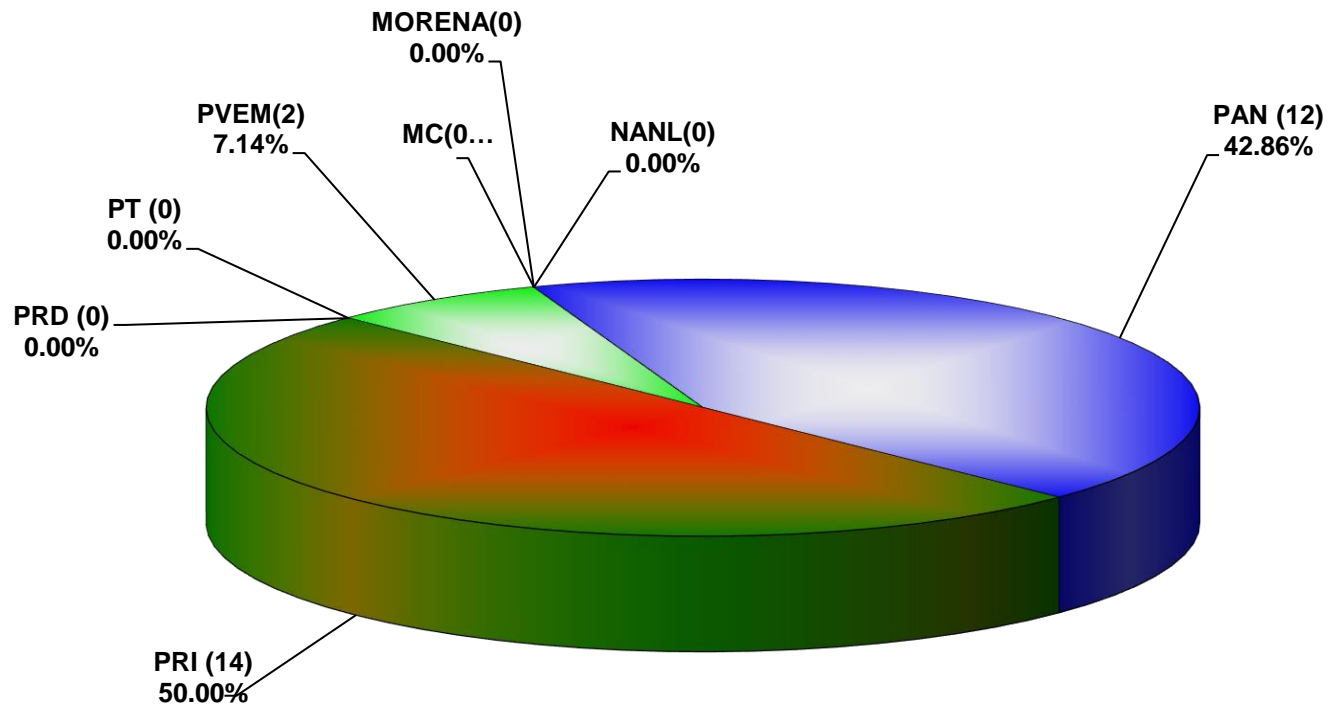

COMISIÓN ESTATAL ELECTORAL DE NUEVO LEÓN
PORCENTAJE Y TIEMPO TOTAL DEDICADO A CADA PARTIDO POLÍTICO EN RADIO (HORAS)
ACUMULADO DE NOVIEMBRE DEL 2019

COMISIÓN ESTATAL ELECTORAL DE NUEVO LEÓN
PORCENTAJE Y NÚMERO TOTAL DE NOTAS DEDICADAS A CADA PARTIDO POLÍTICO EN
RADIO
ACUMULADO DE NOVIEMBRE DEL 2019

COMISIÓN ESTATAL ELECTORAL DE NUEVO LEÓN
TOTAL DE NOTAS DEDICADAS A CADA PARTIDO POLÍTICO POR GRUPO RADIOFÓNICO
ACUMULADO DE NOVIEMBRE DEL 2019